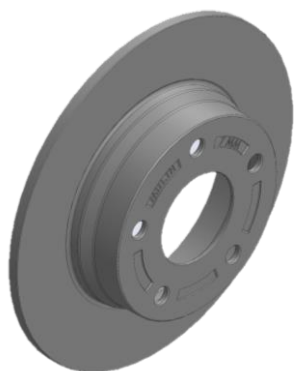

LANÇAMENTOS

Novembro 2023

FREMAX

O MÁXIMO EM MOVIMENTO

BD0217

Disco de Freio Dianteiro | Ventilado | 318 x 30 mm

Marca	Veículo	Modelo	Ano Fab.	OE
Mercedes - Benz	GLB	180, 200	2019 -	
	GLA	180, 200	2020 -	
	A	200, 220	2018 -	2474210712 A2474210712
	B	220	2018 -	
	CLA	220, 250	2019 -	

Código	Preço (R\$)	Peso (kg)	Cód. Barras	Class. Fiscal	IPI	D x A (mm) Embalagem	Múltiplo de venda
BD0217	567,33	19,3	7893233002179	87083090	3,25	368x106	2

Obs. Preços em Reais (R\$) com ICMS base São Paulo (18%) sem IPI. Preços sujeitos a alterações, sem aviso prévio.

Novembro 2023

FREMAX

O MÁXIMO EM MOVIMENTO

BD2136

Disco de Freio Traseiro | Sólido | 260 x 8 mm

Imagens meramente ilustrativas

Marca	Veículo	Modelo	Ano Fab.	OE
Nissan	Sentra	2.0L	2020 -	432066LA0B

Código	Preço (R\$)	Peso (kg)	Cód. Barras	Class. Fiscal	IPI	D x A (mm) Embalagem	Múltiplo de venda
BD2136	230,23	7,1	7893233021361	87083090	3,25	289,5x106	2